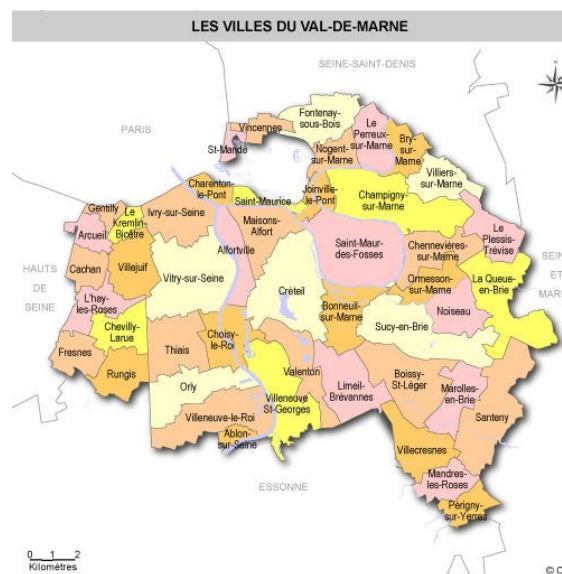

0393 - Union Philatélique de l'Est Parisien

Espace Sorano Vincennes - 16, rue Charles Pathé - 94300 Vincennes
3ème samedi de 10h à 12h
Jeunes : 2 samedis par mois, selon calendrier
Rens : gerard.supot@dbmail.com

0438 - Amicale Philatélique de l'Haÿ-les-Roses

Moulin de la Bièvre - 73 avenue Laroumès - 94240 L'Haÿ-les-Roses
1er et 3ème dimanche de 9h à 12h
Rens : aphayweb@gmail.com

1110 - Société Philatélique de Gentilly

Centre municipal d'actions culturelles - 2 rue Jules Ferry - 94250 Gentilly
1er et 3ème dimanche de 10h à 12h
Rens : yves.monier@laposte.net

Coordonnées complètes sur le site www.gaphil.com

Gisèle VIVANCE
Déléguée GAPHIL du Val de Marne
sylgis55@orange.fr

LE VAL DE MARNE

Le Val de Marne : le **10 juillet 1964**, une loi décide la création de nouveaux départements autour de Paris. Le Val-de-Marne est né, officiellement le 24 février 1965, du regroupement de 29 communes du département de la Seine et de 18 autres appartenant à la Seine-et-Oise. Le **4 octobre 1967**, le département dispose de sa première assemblée élue et de son premier président, Gaston VIENS. Puis, le 1er décembre, est officiellement désigné son premier préfet, Lucien LANIER. Le **1er janvier 1968**, le Val-de-Marne sort du provisoire et devient un département à part entière sous le numéro 94.

En avril 1971, une nouvelle préfecture consacre son existence dans le métal, le béton et le verre. Le Val-de-Marne est un des plus petits départements de France avec une superficie de 245 km², mais il se place au dixième rang français pour sa population. Il est composé de **47 communes** regroupées en 3 arrondissements

LES ASSOCIATIONS PHILATÉLIQUES ET CARTOPHIQUES DU VAL DE MARNE

De nombreuses associations philatéliques et cartophiles sont installées dans le département. Sept d'entre elles sont adhérentes à la Fédération Française des Associations Philatéliques (FFAP) et membres du Groupement des Associations Philatéliques Ile de France (GAPHIL). Alfortville, Gentilly (2), L'Haÿ-les-Roses, Villeneuve-Saint-Georges et Environs, Vincennes (2) dont les Maximaphiles Français.

(Voir les coordonnées au verso du présent document et sur le Site Internet www.gaphil.com)